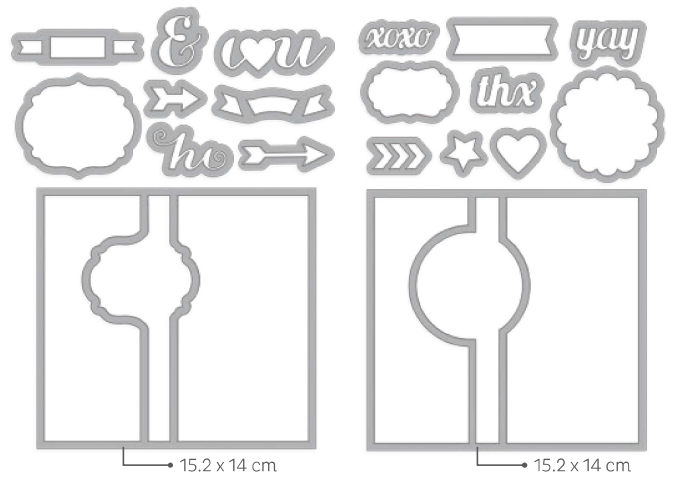

**NEUE**  
**THINLITS**  
FORMEN FÜR  
*Pop-up-Karten*

Mit unseren fantastischen, neuen Thinlits Formen für Pop-up-Karten können Sie in nur einem Schritt schneiden und falzen und damit eine Flip-Karte kreieren. Diese neuen Stanzformen enthalten zusätzliche Elemente mit vielseitigen Motiven und eignen sich daher neben Flip-Karten auch für andere Projekte.

**Weitere Informationen:**

- Die Thinlits Form Pop-up-Karte Kreis enthält insgesamt 10 Elemente; die Thinlits Form Pop-up-Karte Etikett enthält insgesamt 9 Elemente.
- Maße der Grundkarte: *Ungefaltet: 15,2 x 14 cm, Gefaltet: 10,8 x 14 cm*

**Passende Produkte**

- Thinlits Form Pop-up-Karte Etikett (Art.-Nr 133479):
  - Stempelset Sonnenschein (Art.-Nr 130294  Art.-Nr 130297 
- Thinlits Form Pop-up-Karte Kreis (Art.-Nr 133480):
  - Stempel Worth the Wait (Art.-Nr 131091 
  - Stempel Five-Way Flower (item 131088 

ART.-NR.	BESCHREIBUNG	PREIS
133479	Thinlits Form Pop-up-Karte Etikett	39.95 € / £29.95
133480	Thinlits Form Pop-up-Karte Kreis	39.95 € / £29.95

**Beide Kartenstanzformen passen gut zum:**

- Stempelset Oh, Hello (Art.-Nr 131931  Art.-Nr 130733 
- Stempelset Yippee-Skippee! (Art.-Nr 131341  Art.-Nr 131344 
- Stempelset Alles nur Sprüche (Art.-Nr 130330  Art.-Nr 130333 
- Stempelset Regarding Dahlias (Art.-Nr 130324  Art.-Nr 130327 