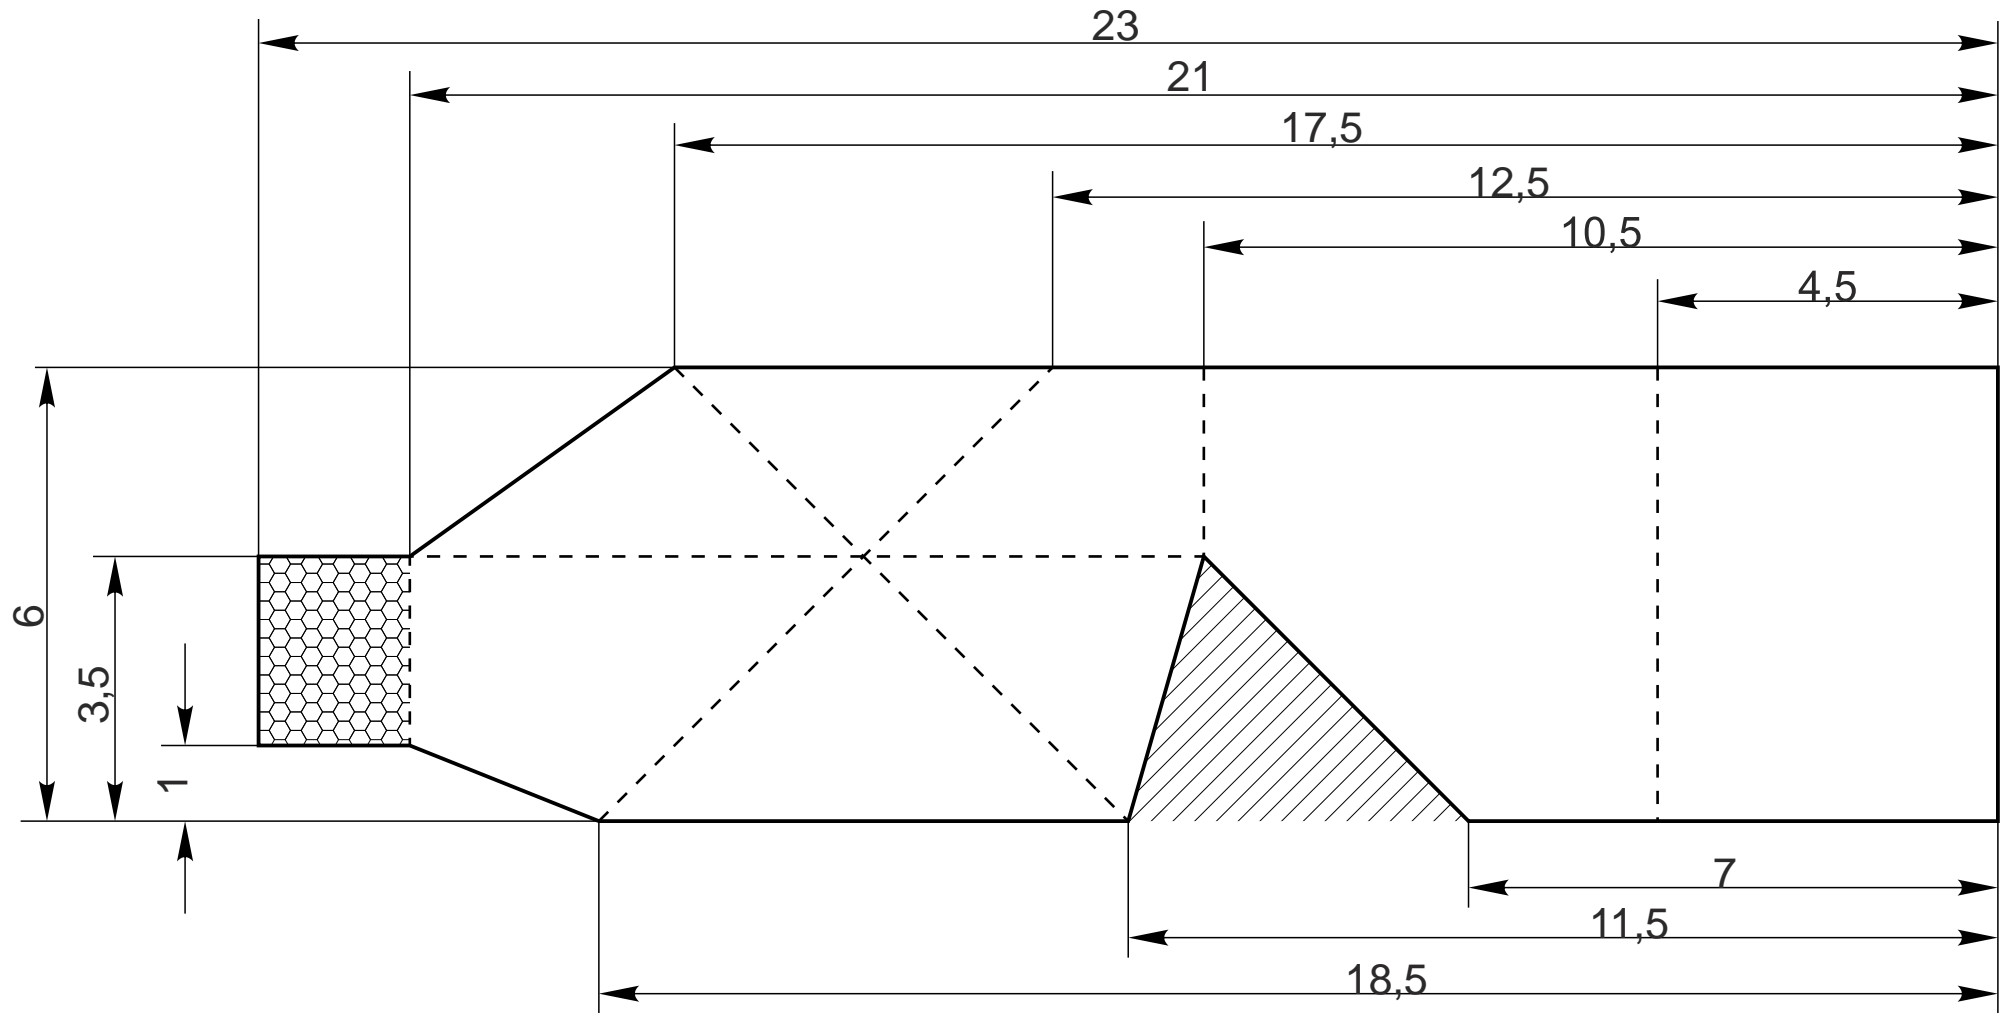

quadratische Pop Up-Karte

Material:

FK marineblau 14,5 cm x 29 cm, falzen bei 14,5 cm

FK marineblau 14,5 cm x 10 cm, falzen bei 5 cm

FK marineblau 23 cm x 6 cm, falzen s. Skizze

FK marineblau 10 cm x 1 cm

FK vanille pur (2) 14,5 cm x 10 cm

FK vanille pur 13 cm x 13 cm

FK vanille pur 7 cm x 7 cm

FK vanille pur 10,5 cm x 2,5 cm

Link zum Projekt-Video: <https://youtu.be/TrRTwFQ9WKY>

quadratische Pop Up-Karte

- Falzen
- Schneiden
- /// Ausschnitt
- ⬢ Klebefläche