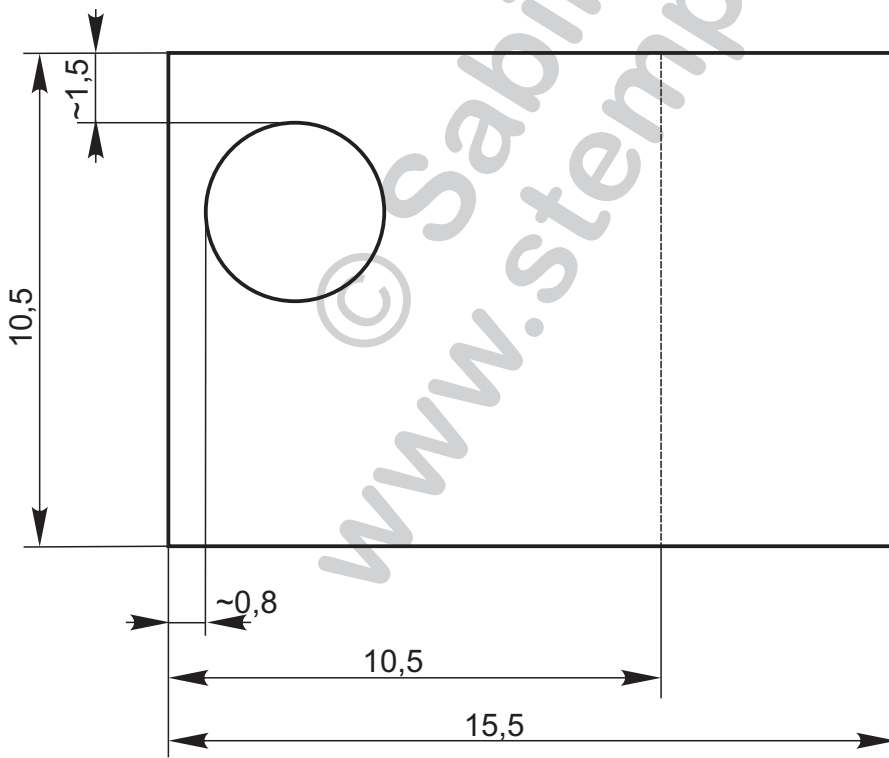

Wechselkarte

Material

1x Farbkarton A4 flüsterweiß, dick

2x DP 7,7cm x 10,3 cm, 1x DP 10,3 cm x 10,3 cm

Kreisstanzer 1 1/2"

Wissel kaart

Materiaal

1x cardstock A4 whisperwhite

2x DSP 7,7cm x 10,3 cm, 1x DSP 10,3 cm x 10,3 cm

cirkel pons 1 1/2"