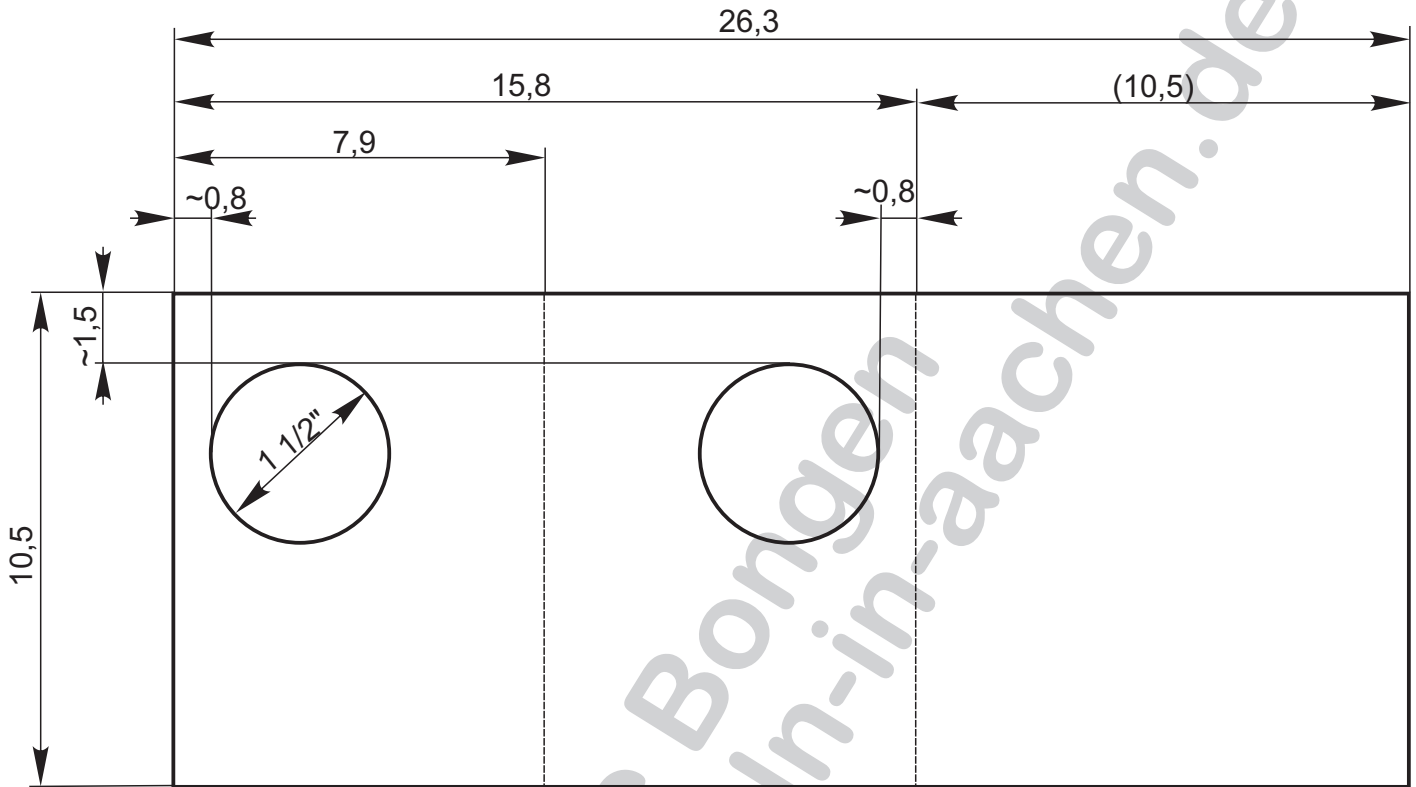

Wechselkarte

Material

1x Farbkarton A4 flüsterweiß, dick

2x DP 7,7cm x 10,3 cm, 1x DP 10,3 cm x 10,3 cm

Kreisstanzer 1 1/2"

Wissel kaart

Materiaal

1x cardstock A4 whisperwhite

2x DSP 7,7cm x 10,3 cm, 1x DSP 10,3 cm x 10,3 cm

cirkel pons 1 1/2"